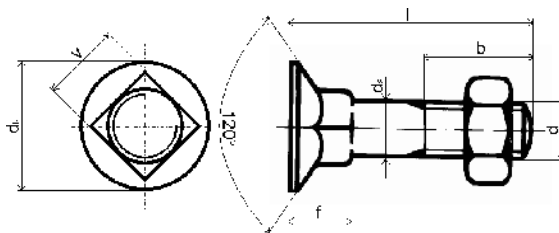

Šrouby zápusťné se čtyřhranem do dřeva
ČSN : 021327

PÚ : - bez povrch.
úpravy

- zinkováno

Pevnost : 4.6

d	M 6	M 8	M 10
b do 125 mm	18	22	26
b nad 125 mm	24	28	32
dk	16,55	20,65	24,65
f	7,45	9,45	11,55

délka (l)	balení		
30	500	200	200
35	200	200	100
40	200	200	100
45	200	200	100
50	200	200	100
55		200	100
60		200	100
65		200	
70		200	