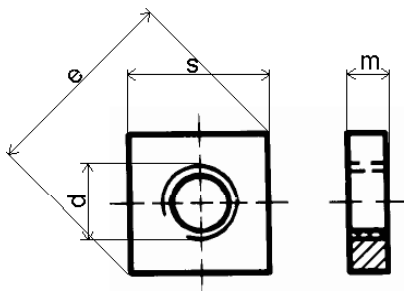

**DIN 562**
**Drobné čtyřhranné matice nízké**

**ČSN : 021416**
**PÚ :** - bez povrch.  
úpravy  
- galvanicky  
zinkováno

**04**

d	e	m	s	balení
M 2	5	1,2	4	100
M 3	7	1,8	5,5	1000
M 4	8,9	2,2	7	1000
M 5	10,2	2,7	8	100
M 6	12,7	3,2	10	100
M 8	16,5	4	13	100
M 10	20,2	5	16	100