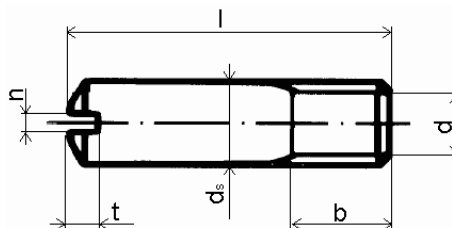

**DIN 427**
**Stavěcí šrouby s dříkem a průběžnou drážkou**
**ISO : 2342**
**PÚ :** - bez povrch.  
úpravy

**14 H**

d	M3	M4	M5	M6	M8	M10	M12	M16
b	3,6	4,8	6	7,2	9,6	12	14	18
n	0,4	0,6	0,8	1	1,2	1,6	2	2,5
t max.	1,5	2,05	2,35	2,9	3,6	4,25	4,95	5,9

délka (l)	balení							
6	100							
8	100	100						
10	100	100						
12	100	100	100	50				
16	100	100	100	50	100			
18	100	100	100	50	100			
20	100	100	100	50	100	50		
22	100	100	100	50	100	50		
25	100	100	100	50	100	50	50	
30	100	100	100	50	100	50	50	50
35		100	100	50	100	50	50	50
40		100	100	50	100	50	50	50
45				50	100	50	50	50
50				50	100	50	50	50
55					100	50	50	50
60					100	50	50	50