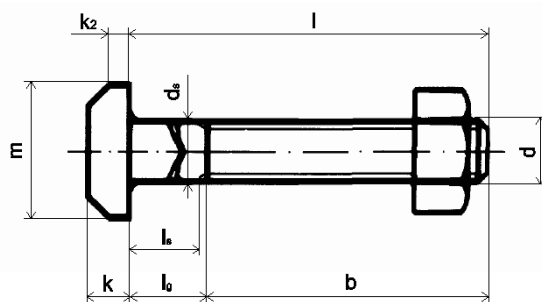

**DIN 186**
**Šrouby s hlavou T a se čtyřhranem**

**ČSN : 021343**
**PÚ :** - bez povrch. úpravy

**Pevnost : 4.6**

d	BM 8	BM 10	BM 12	BM 16	BM 20	BM 24
b – do 120 mm	22	26	30	38	46	54
b – do 200 mm	28	32	36	44	52	60
b – nad 200 mm	41	45	49	57	65	73
k	5,5	7	8	10,5	13	15
g	18	21	26	30	36	43

délka (l)	balení					
25	25					
30	25	25				
35	25	25				
40	25	25	10	10	10	
45	25	25	10	10	10	
50	25	25	10	10	10	10
55	25	25	10	10	10	10
60	25	25	10	10	10	10
65	25	25	10	10	10	10
70	25	10	10	10	10	10
75	25	10	10	10	10	1
80	25	10	10	10	10	1
95		10	10	10	10	1
90		10	10	10	10	1
95		10	10	10	10	1
100		10	10	10	10	1
110			10	10	10	1
120			10	10	10	1
130			10	10	10	1
140			10	10	10	1
150			10	10	10	1
160				10	1	1
170				10	1	1
180				10	1	1
190				10	1	1
200				10	1	1