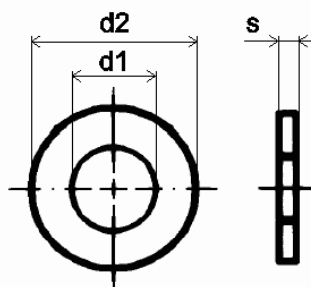

Hrubé podložky
ISO : 7091

ČSN : 021721

PÚ : - bez povrch.
úpravy
- galvanicky
zinkováno

d1	D2	s	balení
5,5	10	1	1000
6,6	12	1,6	1000
9	16	1,6	1000
11	20	2	1000
13,5	24	2,5	500
17,5	30	3	250
22	37	3	250
24	39	3	100
26	44	4	100
30	50	4	100
33	56	4	100
36	60	5	100
39	66	5	100
42	72	6	50
45	78	7	50
48	85	7	50
52	92	8	25
56	98	8	25
62	105	9	25
66	110	9	10
70	115	9	10
78	125	10	10
86	140	12	1