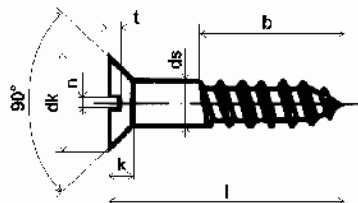

DIN 97

Vrutky do dřeva se zapuštěnou hlavou

ČSN : 021814

Mosaz

d	2	2,5	3	3,5	4	4,5	5	6
dk	3,8	4,7	5,6	6,5	7,5	8,3	9,2	11
k	1,2	1,5	1,65	1,93	2,2	2,35	2,5	3

délka (l)	balení							
10	500	500	200					
12	500	500	200					
16		500	200	200				
20		500	200	200	200			
25		500	200	200	200	200	200	
30			200	200	200	200	200	
35			200	200	200	200	200	
40				200	200	200	200	200
45					200	200	200	
50			200		200	200	200	
60							200	100
70							200	100
80								100

Poznámky :

Informace o cenách podáváme telefonicky, případně prostřednictvím obchodních zástupců. Rozměry, které nejsou uvedeny v katalogu Vám také rádi sdělíme.

DIN 97
Vruty do dřeva se zapuštěnou hlavou

ČSN : 021814
Mosaz - galvanicky
niklováno

d	2,5	3	3,5	4	4,5	5
dk	4,7	5,6	6,5	7,5	8,3	9,2
k	1,5	1,65	1,93	2,2	2,35	2,5

délka (l)	balení					
10	500	200				
12	500	200				
16	500	200	200			
20	500	200	200	200		
25	500	200	200	200	200	200
30		200	200	200	200	200
35		200	200	200	200	200
40			200	200	200	200
45				200	200	200
50		200		200	200	200
60						200
70						200