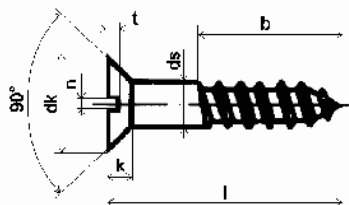

DIN 97

Vrutky do dřeva se zapuštěnou hlavou

ČSN : 021814

Mosaz

d	2	2,5	3	3,5	4	4,5	5	6
dk	3,8	4,7	5,6	6,5	7,5	8,3	9,2	11
k	1,2	1,5	1,65	1,93	2,2	2,35	2,5	3

délka (l)	balení							
10	500	500	200					
12	500	500	200					
16		500	200	200				
20		500	200	200	200			
25		500	200	200	200	200	200	
30			200	200	200	200	200	
35			200	200	200	200	200	
40				200	200	200	200	200
45					200	200	200	
50			200		200	200	200	
60							200	100
70							200	100
80								100

Poznámky :

Informace o cenách podáváme telefonicky, případně prostřednictvím obchodních zástupců. Rozměry, které nejsou uvedeny v katalogu Vám také rádi sdělíme.

DIN 97
Vruty do dřeva se zapuštěnou hlavou

ČSN : 021814
Mosaz - galvanicky
niklováno

d	2,5	3	3,5	4	4,5	5
dk	4,7	5,6	6,5	7,5	8,3	9,2
k	1,5	1,65	1,93	2,2	2,35	2,5

délka (l)	balení					
10	500	200				
12	500	200				
16	500	200	200			
20	500	200	200	200		
25	500	200	200	200	200	200
30		200	200	200	200	200
35		200	200	200	200	200
40			200	200	200	200
45				200	200	200
50		200		200	200	200
60						200
70						200