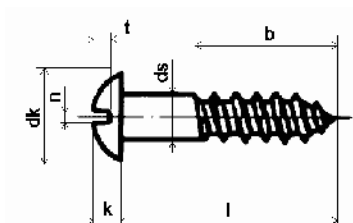

DIN 96
Vruty do dřeva s půlkulatou hlavou

ČSN : 021812
Mosaz

d	2	2,5	3	3,5	4	4,5	5	6
dk	4	5	6	7	8	9	10	12
k	1,4	1,7	2,1	2,4	2,8	3,1	3,5	4,2

délka (l)	balení							
10	500	500	200					
12	500	500	200					
16		500	200	200	200			
20		500	200	200	200		200	
25			200	200	200	200	200	
30			200	200	200	200	200	
35				200	200	200	200	
40				200	200	200	200	200
45					200	200	200	
50					200	200	200	200
60							200	100
70							200	100