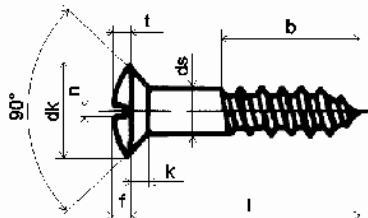

DIN 95

Vrut do dřeva se zápusťnou čokovitou hlavou a průběžnou drážkou

ČSN : 021815

Mosaz - galvanicky
niklováno

d	1,6	2	2,5	3	3,5	4	4,5	5	5,5	6
dk	3	3,8	4,7	5,6	6,5	7,5	8,3	9,2	10,2	11
k	0,96	1,2	1,5	1,65	1,93	2,2	2,35	2,5	2,75	3

délka (l)	balení									
10		500	500	200						
12	500	500	500	200	200	200				
16			500	200	200	200	200			
20			500	200	200	200	200	200		
25			500	200	200	200	200	200		
30				200	200	200	200	200		
35				200	200	200	200	200		
40				200	200	200	200	200		
45						200	200	200		
50						200	200	200	200	200
55							200	200		
60							200	200	200	100
70						200		200		100
80								200		100
90										100
100										100

Poznámky :

Informace o cenách podáváme telefonicky, případně prostřednictvím obchodních zástupců. Rozměry, které nejsou uvedeny v katalogu Vám také rádi sdělíme.