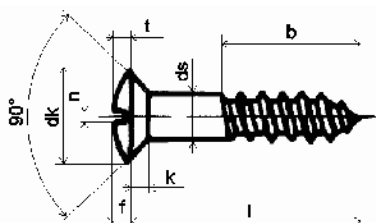

**DIN 95**
**Vrut do dřeva se zápustnou čokovitou hlavou a průběžnou drážkou**

**ČSN : 021815**
**Mosaz**

<b>d</b>	<b>2</b>	<b>2,5</b>	<b>3</b>	<b>3,5</b>	<b>4</b>	<b>4,5</b>	<b>5</b>	<b>6</b>
<b>dk</b>	3,8	4,7	5,6	6,5	7,5	8,3	9,2	11
<b>k</b>	1,2	1,5	1,65	1,93	2,2	2,35	2,5	3

<b>délka (l)</b>	<b>balení</b>							
<b>10</b>	500	500	200					
<b>12</b>	500	500	200					
<b>16</b>		500	200	200			200	
<b>20</b>		500	200	200	200	200	200	
<b>25</b>			200	200	200	200	200	
<b>30</b>			200	200	200	200	200	
<b>35</b>			200	200	200	200	200	
<b>40</b>			200	200	200	200	200	200
<b>45</b>					200	200	200	
<b>50</b>					200	200	200	200
<b>60</b>					200	200	200	100
<b>70</b>						200	200	100
<b>80</b>							200	100

**Poznámky :**

Informace o cenách podáváme telefonicky, případně prostřednictvím obchodních zástupců. Rozměry, které nejsou uvedeny v katalogu Vám také rádi sdělíme.

**DIN 95****Vrut do dřeva se zápusťnou čokovitou hlavou a průběžnou drážkou**

ČSN : 021815

Mosaz - galvanicky  
niklováno

<b>d</b>	1,6	2	2,5	3	3,5	4	4,5	5	5,5	6
<b>dk</b>	3	3,8	4,7	5,6	6,5	7,5	8,3	9,2	10,2	11
<b>k</b>	0,96	1,2	1,5	1,65	1,93	2,2	2,35	2,5	2,75	3

délka (l)	balení									
10		500	500	200						
12	500	500	500	200	200	200				
16			500	200	200	200	200			
20			500	200	200	200	200	200		
25			500	200	200	200	200	200		
30				200	200	200	200	200		
35				200	200	200	200	200		
40				200	200	200	200	200		
45						200	200	200		
50						200	200	200	200	200
55							200	200		
60							200	200	200	100
70						200		200		100
80								200		100
90										100
100										100