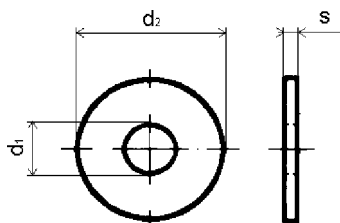

DIN 9021

Podložky s vnějším rozměrem 3 x D₁

ISO : 7093
ČSN : 021726
Mosaz

d1	d2	s	balení
3,2	9	0,8	1000
4,3	12	1	1000
5,3	15	1,2	1000
6,4	18	1,6	1000
8,4	24	2	500
10,5	30	2,5	100
13	27	3	100
15	44	3	50
17	50	3	50

Poznámky :

Informace o cenách podáváme telefonicky, případně prostřednictvím obchodních zástupců. Rozměry, které nejsou uvedeny v katalogu Vám také rádi sdělíme.

**DIN 9021****Podložky s vnějším rozměrem 3 x D₁**

ISO : 7093
ČSN : 021726
Plast

d1	d2	s	balení
4,3	12	1	1000
5,3	15	1,2	1000
6,4	18	1,6	1000
8,4	24	2	500
10,5	30	2,5	250
13	27	3	100
17	50	3	100

**Poznámky :**

Informace o cenách podáváme telefonicky, případně prostřednictvím obchodních zástupců. Rozměry, které nejsou uvedeny v katalogu Vám také rádi sdělíme.