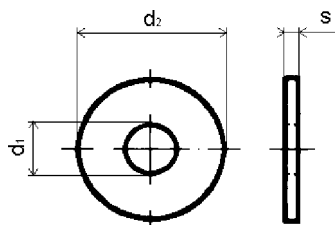

DIN 9021

Podložky s vnějším rozměrem 3 x D₁

ISO : 7093
ČSN : 021726
Mosaz

d1	d2	s	balení
3,2	9	0,8	1000
4,3	12	1	1000
5,3	15	1,2	1000
6,4	18	1,6	1000
8,4	24	2	500
10,5	30	2,5	100
13	27	3	100
15	44	3	50
17	50	3	50

Poznámky :

Informace o cenách podáváme telefonicky, případně prostřednictvím obchodních zástupců. Rozměry, které nejsou uvedeny v katalogu Vám také rádi sdělíme.

**DIN 9021****Podložky s vnějším rozměrem 3 x D₁**

ISO : 7093
ČSN : 021726
Plast

d1	d2	s	balení
4,3	12	1	1000
5,3	15	1,2	1000
6,4	18	1,6	1000
8,4	24	2	500
10,5	30	2,5	250
13	27	3	100
17	50	3	100

**Poznámky :**

Informace o cenách podáváme telefonicky, případně prostřednictvím obchodních zástupců. Rozměry, které nejsou uvedeny v katalogu Vám také rádi sdělíme.