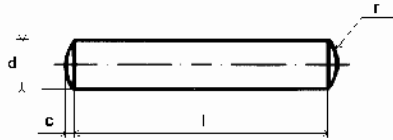

**DIN 7****Válcové kolíky**

ISO : 2338
 ČSN : 022150
 Nerez : A2/A4

d m6	0,8	1	1,5	2	2,5	3	4	5	6	8	10	12	16
c max		0,15	0,23	0,3	0,4	0,45	0,6	0,75	0,6	1,2	1,5	1,8	2,5
r max		1	1,6	2	2,5	3	4	5	6	8	10	12	16

délka (l)	balení												
3		100	100										
4	100	100	100	100	100	100							
5	100	100	100	100	100	100	50	50					
6	100	100	100	100	100	100	50	50	50				
8	100	100	100	100	100	100	50	50	50				
10	100	100	100	100	100	100	50	50	50	10	10		
12		100	100	100	100	100	50	50	25	10	10		
14			100	100	100	100	50	50	25	10	10		
16			100	100	100	100	50	50	25	10	10		10
18			100	100	100	50	50	25	25	10	10	10	10
20			100	100	100	50	50	25	25	10	10	10	10
24					100	50	50	25	25	10	10	10	10
26							50						
28						50	25	25	25	10	10		10
30						50		25		10		10	10
32						50	25	25	25	10	10	10	10
36							25	25	25	10	10		10
40						50	25	25	10	10	10	10	10
45								25	10	10	10	10	10
50						50	25	25	10	10	10	10	10
55									10	10	10	10	10
60						50	25		10	10	10	10	10
70										1	10	10	10
80										1	10	10	10
90											10	10	10
100											10	10	10

**Poznámky :**

- délka (l) se dle ČSN rozumí včetně rozměru úkosů (c)

Informace o cenách podáváme telefonicky, případně prostřednictvím obchodních zástupců. Rozměry, které nejsou uvedeny v katalogu Vám také rádi sdělíme.