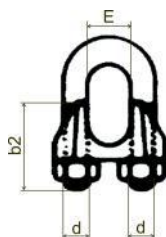

**DIN 741****Lanová svorka**Nerez : **A2**

d	M 6	M 8	M 10	M 12	M 16
Ø lana E	12	16	20	24	32
b 2	18	22	26	30	38

délka (l)	balení				
16	100	100	100	50	
18	100	100	100	50	
20	100	100	100	50	
22	100	100	100	50	
25	100	100	100	50	25
28	100	100	100	50	25
30	100	100	100	50	25
35	100	100	100	50	25
40	100	100	100	50	25
45	100	100	100	50	25
50	100	100	100	50	25
55	100	100	50	50	25
60	100	100	50	50	25
65	100	100	50	50	25
70	100	100	50	50	25
75	100	100	50	25	25
80	100	100	50	25	25
85	100	100	50	25	25
90	100	100	50	25	25
95	100	100	50	25	25
100	100	100	50	25	25