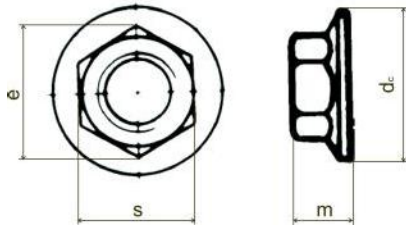

**DIN 6923****Šestihranné matice s nákrůžkem**

ISO : 4161
EN : 1661
Nerez : A2

d	d _c	m	e	s	balení
M 5	11,8	5	8,79	8	1000
M 6	14,2	6	11,05	10	1000
M 8	17,9	8	14,38	13	500
M 10	21,8	10	16,64	15	500

**Poznámky :**