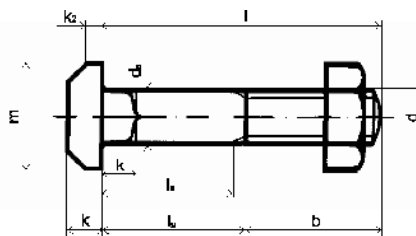

**Šrouby s hlavou T**
**ČSN : 021341**
**Nerez : A2/A4**

d	BM 8	BM 10	BM 12	BM 16	BM 20
<b>b – do 120 mm</b>	22	26	30	38	46
<b>b – do 200 mm</b>	28	32	36	44	52
<b>b – nad 200 mm</b>	41	45	49	57	65
<b>k</b>	5,5	7	8	10,5	13
<b>g</b>	18	21	26	30	36

délka (l)	balení				
30	100				
35	100				
40	100	100	100		
45	100	100	100		
50	100	100	100	100	
55	50	100	100	100	
60	50	100	100	100	50
65		100	100	100	50
70		100	100	100	50
75		100	100	100	50
80		100	100	100	50
90		100	100	100	50
100		100	100	100	50
120				100	50