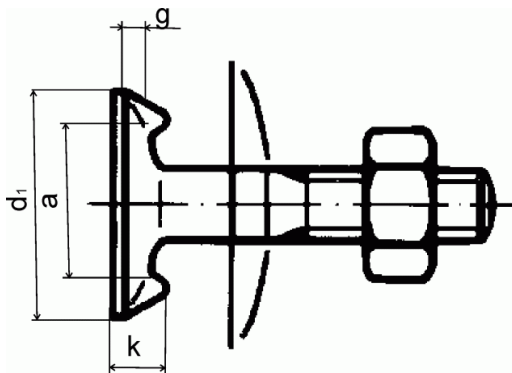

DIN 15237
Korečkový šroub

ČSN : 021329

Nerez : A2

d1	20	28	35	42
a	14	20	25	30
g	3,5	5	6	7
k	2,5	3,5	4,5	5,2

délka (l)	balení			
25	100	100	100	100
30	100	100	100	100
35	100	100	100	100
40	100	100	100	100
45	100	100	100	100
50	100	100	100	100
60	100	100	100	100