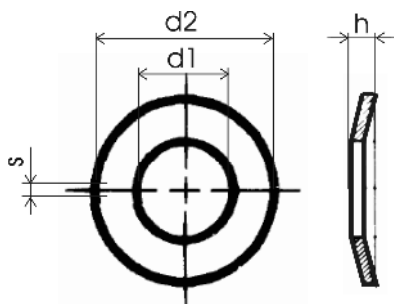

**DIN 137 A**
**Pružné podložky prohnuté**

**ČSN : 021733**
**Nerez : A2/A4**

d1	d1 H 14	d2 js 16	s	balení
A 2	2,2	4,5	0,3	1000
A 2,3	2,5	5	0,3	1000
A 2,6	2,8	5,5	0,3	1000
A 3	3,2	6	0,4	1000
A 3,5	3,7	7	0,4	1000
A 4	4,3	8	0,5	1000
A 5	5,3	10	0,5	500
A 6	6,4	11	0,5	200
A 8	8,4	15	0,5	100
A 10	10,5	18	0,8	100

d1	d1 H 14	d2 js 16	s	balení
<b>B 3</b>	3,2	8	0,5	1000
<b>B 3,5</b>	3,7	8	0,5	1000
<b>B 4</b>	4,3	9	0,5	1000
<b>B 5</b>	5,3	11	0,5	1000
<b>B 6</b>	6,4	12	0,5	1000
<b>B 8</b>	8,4	15	0,8	1000
<b>B 10</b>	10,5	21	1	1000
<b>B 12</b>	13	24	1,2	500
<b>B 16</b>	17	30	1,6	250
<b>B 20</b>	21	36	1,6	25
<b>B 24</b>	25	44	1,8	100
<b>B 30</b>	31	56	2,2	100