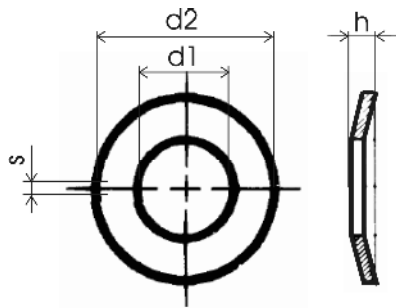

**DIN 137 A**
**Pružné podložky prohnuté**

**ČSN : 021733**
**Nerez : A2/A4**

d1	d1 H 14	d2 js 16	s	balení
A 2	2,2	4,5	0,3	1000
A 2,3	2,5	5	0,3	1000
A 2,6	2,8	5,5	0,3	1000
A 3	3,2	6	0,4	1000
A 3,5	3,7	7	0,4	1000
A 4	4,3	8	0,5	1000
A 5	5,3	10	0,5	500
A 6	6,4	11	0,5	200
A 8	8,4	15	0,5	100
A 10	10,5	18	0,8	100

d1	d1 H 14	d2 js 16	s	balení
<b>B 3</b>	3,2	8	0,5	1000
<b>B 3,5</b>	3,7	8	0,5	1000
<b>B 4</b>	4,3	9	0,5	1000
<b>B 5</b>	5,3	11	0,5	1000
<b>B 6</b>	6,4	12	0,5	1000
<b>B 8</b>	8,4	15	0,8	1000
<b>B 10</b>	10,5	21	1	1000
<b>B 12</b>	13	24	1,2	500
<b>B 16</b>	17	30	1,6	250
<b>B 20</b>	21	36	1,6	25
<b>B 24</b>	25	44	1,8	100
<b>B 30</b>	31	56	2,2	100